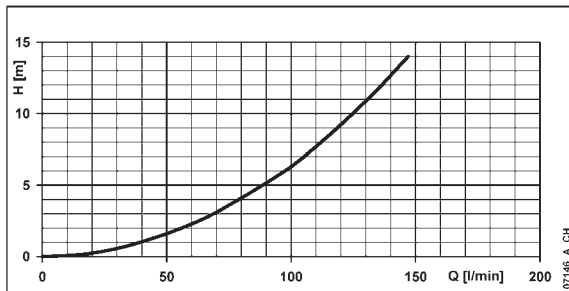

ДИАГРАММА ПЕРЕПАДА ДАВЛЕНИЯ GENYO 8A

GENYO 16A

МОДЕЛИ*	КОМПЛЕКТАЦИЯ	МАКС. ТОК	ДАВЛЕНИЕ ПУСКА
GENYO 8A/F12	Манометр	8A	Фиксированное P: 1.2 bar
GENYO 8A/F15	Манометр	8A	Фиксированное P: 1.5 bar
GENYO 8A/F22	Манометр	8A	Фиксированное P: 2.2 bar
GENYO 16A/R15-25	Манометр	16A	Регулируемое P: 1.5 ÷ 2.5 bar