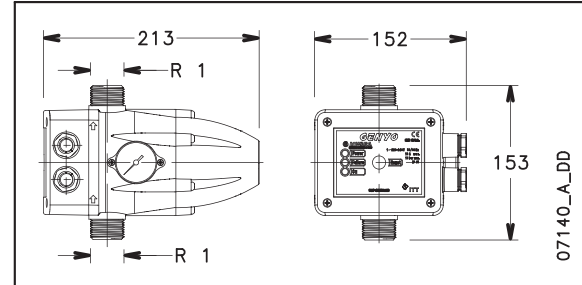

Исполнения с СВ и АУ кабелями и штекерами доступно по запросу.

Для получения подробной технической информации, обращайтесь www.lowara.com

Engineered for life

Общий каталог

GENYO СЕРИЯ РАЗМЕРЫ GENYO 8A

GENYO 16A