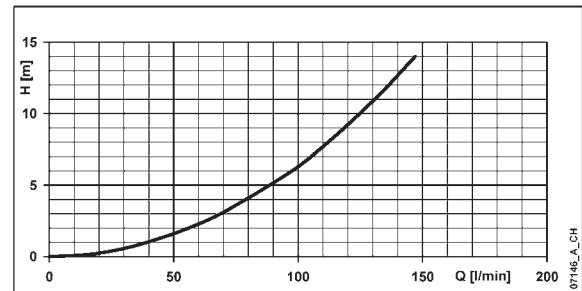

ДИАГРАММА ПЕРЕПАДА ДАВЛЕНИЯ GENYO 8A

GENYO 16A

МОДЕЛИ*	КОМПЛЕКТАЦИЯ	МАКС. ТОК	ДАВЛЕНИЕ ПУСКА
GENYO 8A/F12	Манометр	8A	Фиксированное P: 1.2 bar
GENYO 8A/F15	Манометр	8A	Фиксированное P: 1.5 bar
GENYO 8A/F22	Манометр	8A	Фиксированное P: 2.2 bar
GENYO 16A/R15-25	Манометр	16A	Регулируемое P: 1.5 ÷ 2.5 bar