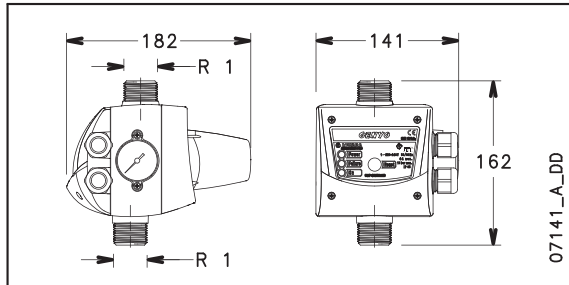

Исполнения с СВ и АУ кабелями и штекерами доступно по запросу.

Для получения подробной технической информации, обращайтесь www.lowara.com

Engineered for life

Общий каталог

GENYO СЕРИЯ РАЗМЕРЫ GENYO 8A

GENYO 16A